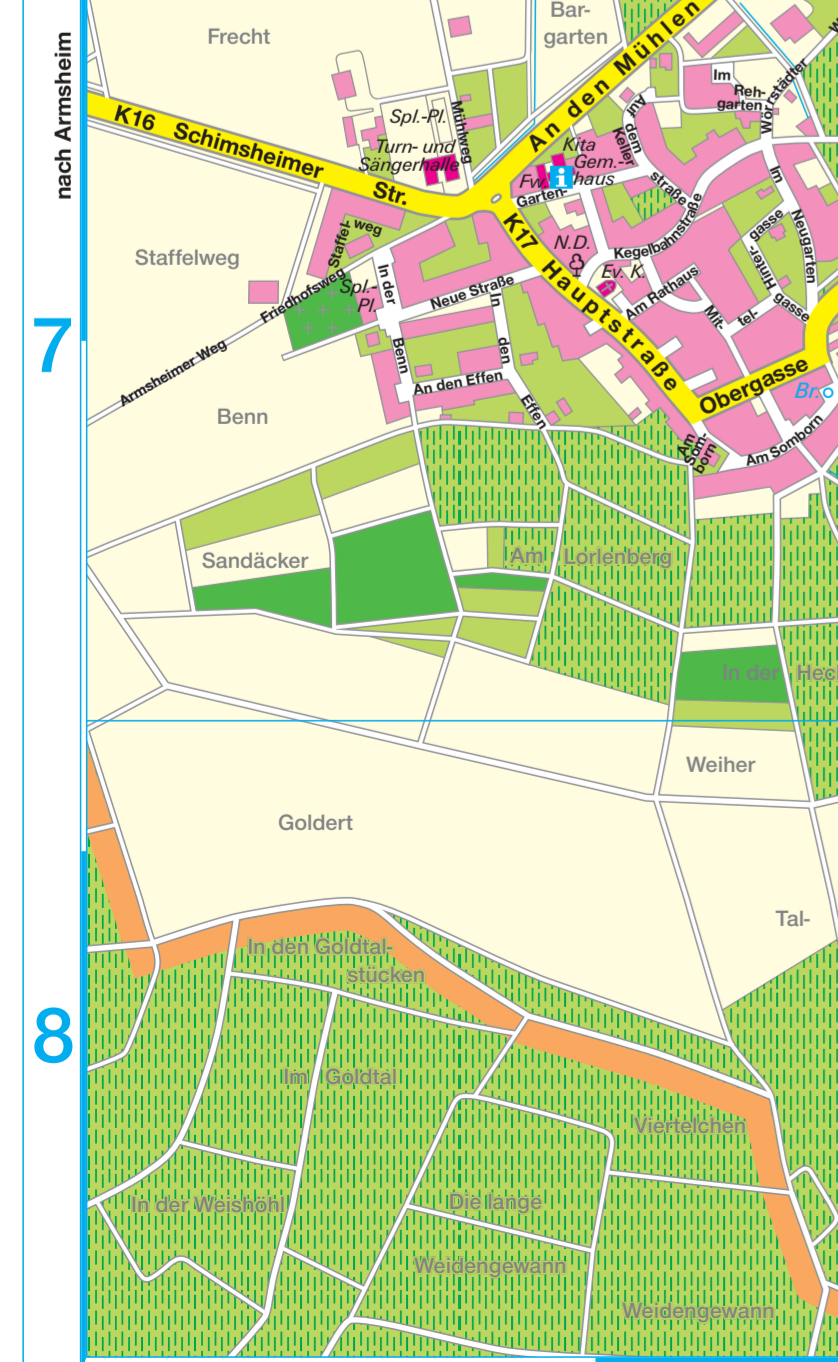

# Ortsplan der Ortsgemeinde Wörrstadt mit Rommersheim

**Maßstab  
1:7.350**

Herausgeber: Ortsgemeinde Wörrstadt  
Kartographie: Kartographisches Büro Messer  
Sandstraße 27  
64319 PFUNGSTADT

Stand Oktober 2005

## Legende

- Autobahn**
- Bundes-, Landes- und Kreisstraße**
- Öffentliches Gebäude**
- Bebauung**
- Bebauung mit Gewerbefläche**
- Park, Wald, Friedhof**
- Weinberg**
- Wiese, Garten**
- Ortsgemeindegrenze**
- Denkmal**
- Parkplatz**
- Informationstafel**
- Br. Qu.** **Brunnen, Quelle**
- Kita.** **Kindertagesstätte**
- Kp.** **Kapelle**
- Fw.** **Feuerwehr**