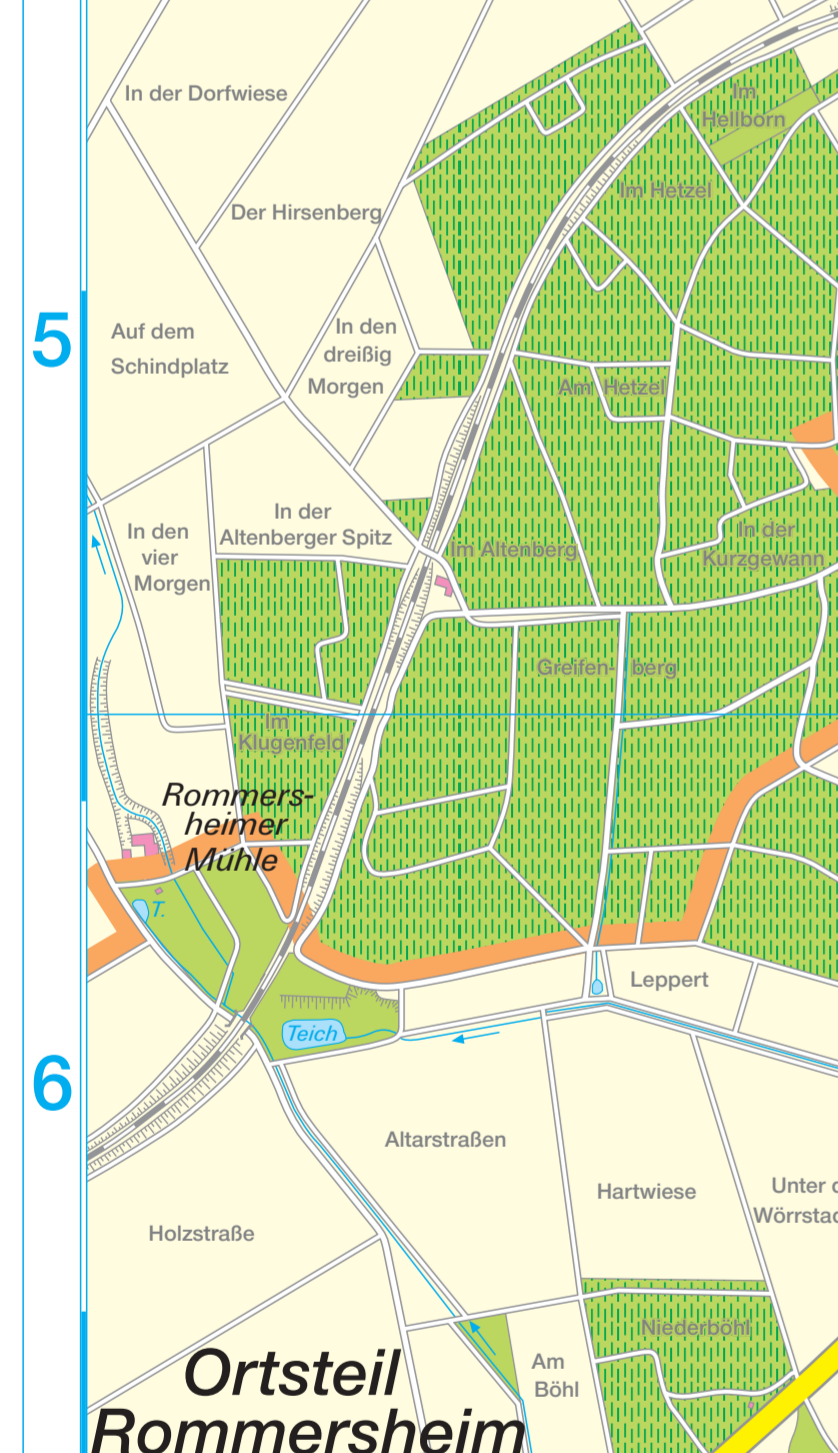

# Ortsplan der Ortsgemeinde Wörrstadt mit Rommersheim

**Maßstab  
1:7.350**

Herausgeber: Ortsgemeinde Wörrstadt  
Kartographie: Kartographisches Büro Messer  
Sandstraße 27  
64319 PFUNGSTADT

Stand Oktober 2005

## Legende

- Autobahn**
- Bundes-, Landes- und Kreisstraße**
- Öffentliches Gebäude**
- Bebauung**
- Bebauung mit Gewerbefläche**
- Park, Wald, Friedhof**
- Weinberg**
- Wiese, Garten**
- Ortsgemeindegrenze**
- Denkmal**
- Parkplatz**
- Informationstafel**
- Br. Qu.** **Brunnen, Quelle**
- Kita.** **Kindertagesstätte**
- Kp.** **Kapelle**
- Fw.** **Feuerwehr**