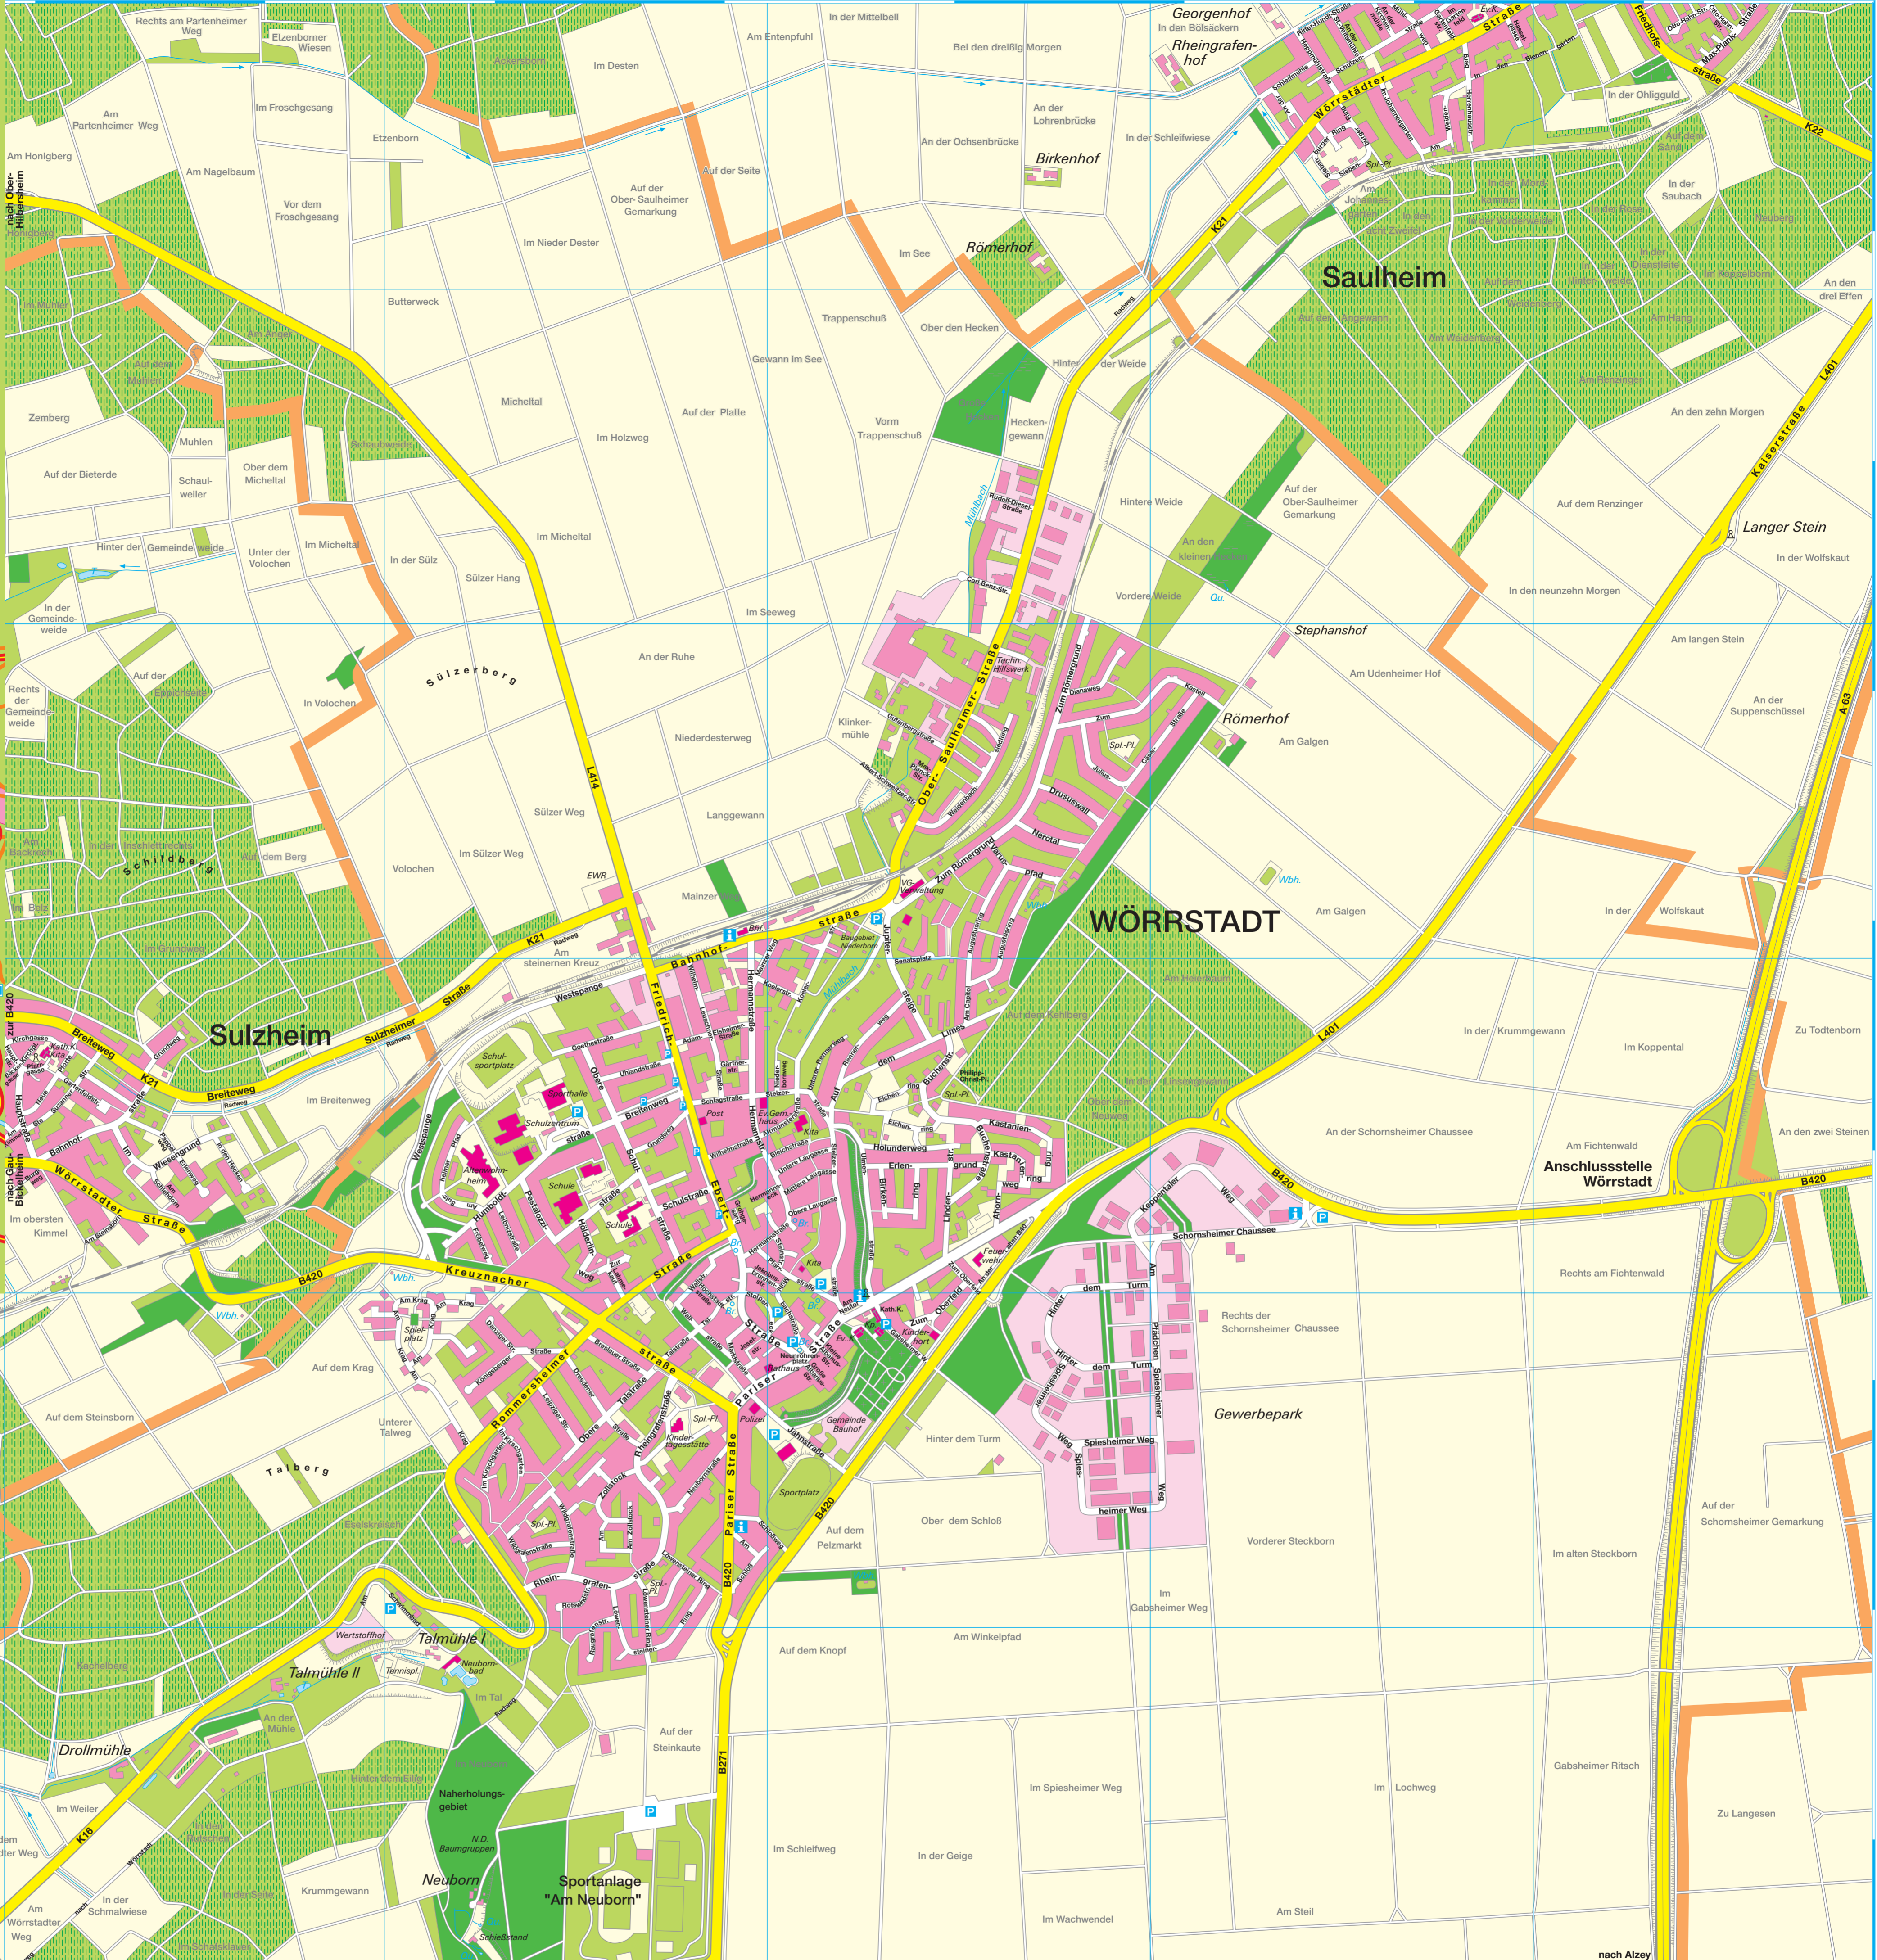

# Ortsplan der Ortsgemeinde Wörrstadt mit Rommersheim

**Maßstab  
1:7.350**

Herausgeber: Ortsgemeinde Wörrstadt  
Kartographie: Kartographisches Büro Messer  
Sandstraße 27  
64319 PFUNGSTADT

Stand Oktober 2005

## Legende

- Autobahn**
- Bundes-, Landes- und Kreisstraße**
- Öffentliches Gebäude**
- Bebauung**
- Bebauung mit Gewerbefläche**
- Park, Wald, Friedhof**
- Weinberg**
- Wiese, Garten**
- Ortsgemeindegrenze**
- Denkmal**
- Parkplatz**
- Informationstafel**
- Br. Qu.** **Brunnen, Quelle**
- Kita.** **Kindertagesstätte**
- Kp.** **Kapelle**
- Fw.** **Feuerwehr**