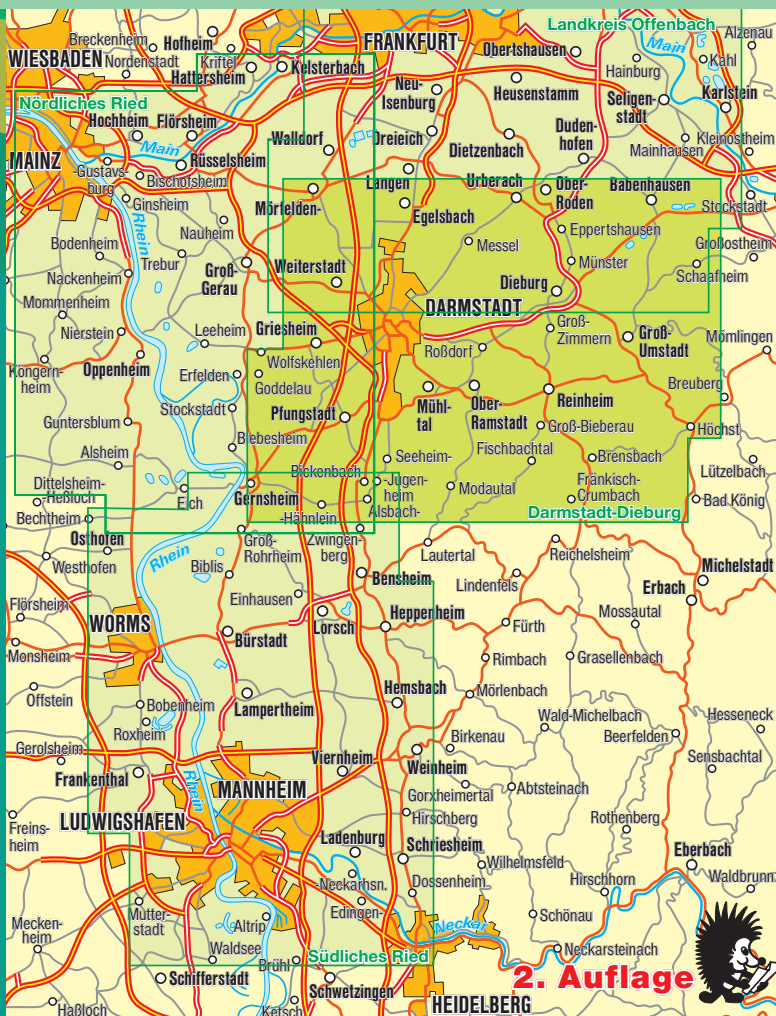

Radfahren

Allgemeiner  
Deutscher Fahrrad-Club

# Landkreis Darmstadt-Dieburg und nördlicher Odenwald

Maßstab 1:30.000

Mit ADFC-Tourenvorschlägen

Mit der RMV-Route 5

„Mit dem Rad durchs Dieburger Land“

2. Auflage

GEPARK Bergstraße-Odenwald

GLOBALER - EUROPÄISCHER - NATIONALER GEPARK

Geoparks